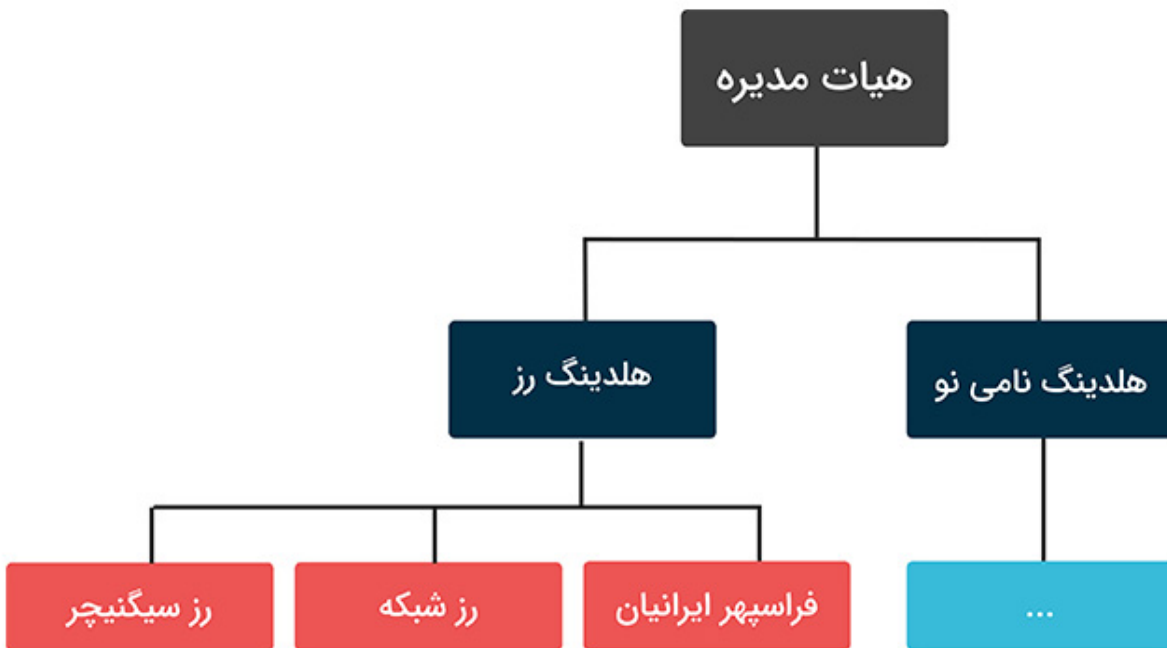

شرکت مهندسی رز شبکه رایا

تلفن تماس : ۰۳۱-۳۷۷۹۱۸۱۶

ایمیل : info@rosenetwork.ir

وبسایت : www.rosenetwork.ir

آدرس : بلوار کشاورز , بعد از علامه جعفری , ساختمان ملل , طبقه ۳ واحد ۱۱

درباره ی ما